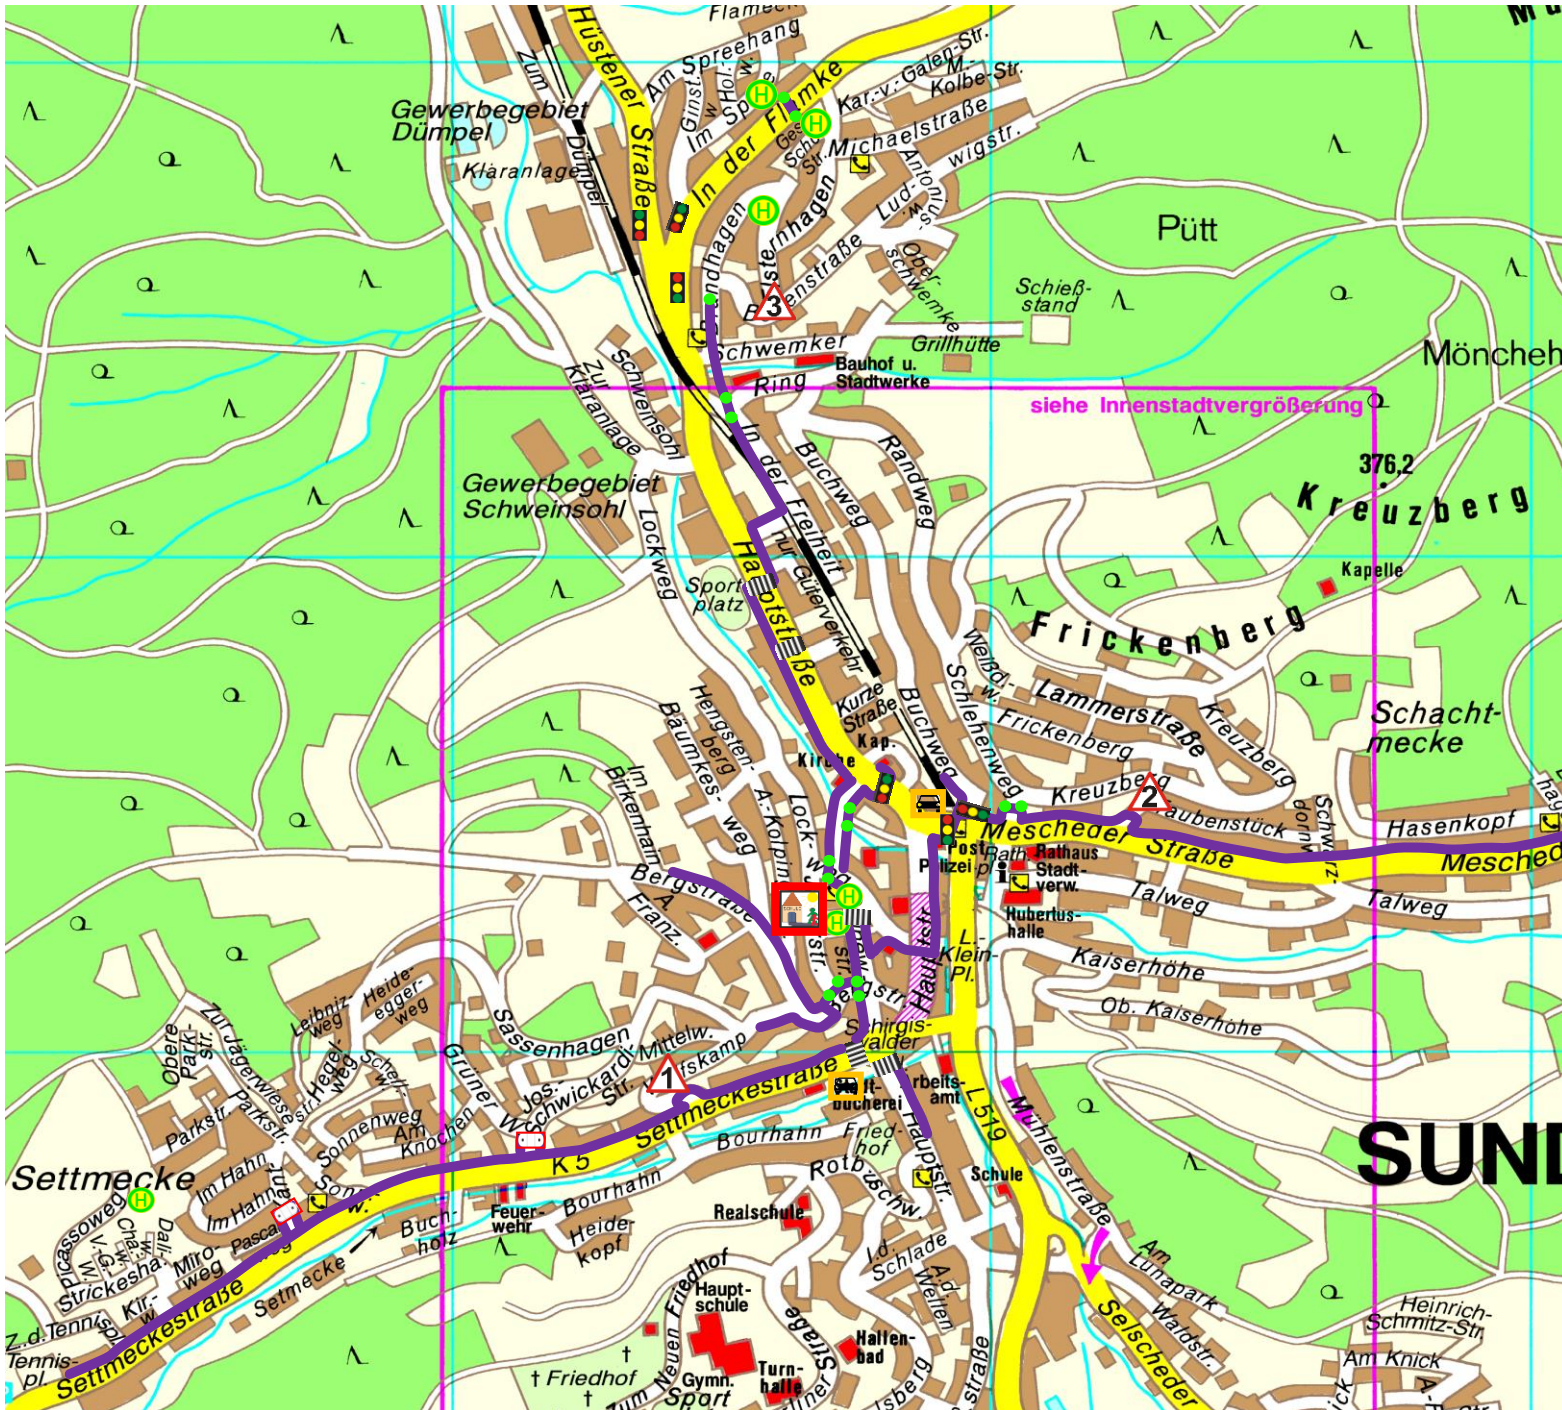

Liebe Eltern,

der Weg zur Schule beinhaltet für Ihr Kind viele Gefahren, die möglichst gemieden werden sollten.

Aus diesem Grund haben die Stadt Sundern, die Polizei sowie die jeweiligen Grundschulen den beigefügten Schulwegplan erstellt. Dieser zeigt die sichersten Schulwege für Ihr Kind auf. Dabei handelt es sich nicht immer um die kürzesten Schulwege, jedoch sollte die Sicherheit Ihres Kindes an erster Stelle stehen.

Tel. -Nr. 02933-81187

Schulwegplan Johannesschule Sundern

Der sichere Weg zur
Schule!

 sicherer Schulweg

 Straßenüberquerung mit Haltekästchen

 Verkehrsinsel

 Fußgängerüberweg

 Bushaltestelle

 Gefahrenstellen

 Halteplatz für Eltern